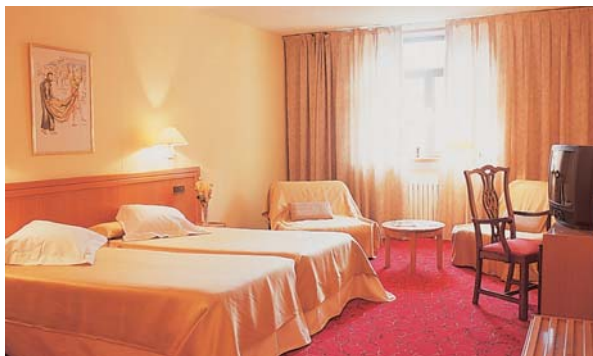

ANDORRA

HOTEL PANORAMA **** - Nou Vial de L'Obac, s/n - Les Escaldes

Hotel situado en el centro comercial de Andorra y a 300 m. de Caldea, con unas magníficas vistas panorámicas. Habitaciones con baño, secador, caja fuerte, mini bar, teléfono, calefacción y TV satélite. Restaurante panorámico, bar cafetería, sala de juegos, sala de TV, wi-fi gratuito, salones. Los clientes tienen acceso gratuito al Club Fitness del hotel con piscina climatizada, jacuzzi, gimnasio, sauna y solarium en la terraza del hotel. Garaje. No admite animales.

* Sup. Júnior Suite: 40 €/Habitación y día. * Cunas: 3 €/día. * Niños 0-5 años: GRATIS.

* Dto. Niños 5-12 años: 50%. * Dto. 3º y 4º Persona: 20%.

* Estancias mínimas: 21.04-24.04, 08.10-11.10 y 29.10-31.10: 2 noches.