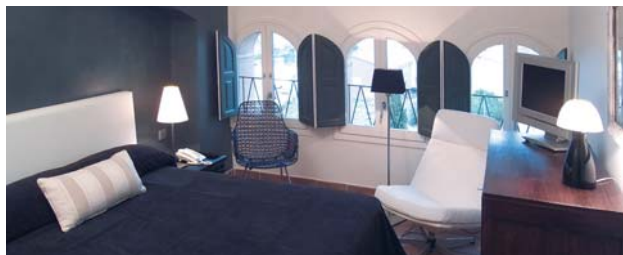

HOTEL GRAN CLAUSTRE **** - C/Del Cup, 2 - Altafulla (Tarragona)

Con una situación privilegiada dentro del centro histórico de Altafulla, en un edificio declarado de Interés Histórico, el hotel, de reciente construcción, es un establecimiento único y especial por su cálido ambiente, la proximidad al mar (1 km.), la buena cocina y el trato exquisito. Habitaciones con una decoración personalizada según su nombre está completamente equipadas con aire acondicionado y bomba de calor, caja fuerte, minibar, teléfono, TV de plasma, conexión a Internet, canal satélite, secador de pelo, albornoz y zapatillas. Restaurante "Buxies de Burriac" en el mismo hotel, incluido en las mejores guías gastronómicas (recientemente galardonado como el mejor restaurante de Tarragona por parte de la Cofradía Gastronómica de la Costa Dorada). Piscina, jacuzzi. Centro de Salud y Belleza con circuito de aguas.

Persona y día en AD	OFERTA ROMANTICISMO y MÁGIA GASTRONÓMICA.			
	T.Alta		T.Baja	
	1 noche	2 noches	1 noche	2 noches
Doble estándar	142,60	241,95	126,40	209,55
Doble superior	148	252,75	131,80	220,35
Doble extra superior	153,40	263,55	137,20	231,15
Suite	175	306,75	158,80	274,35

Los precios incluyen: * 1 NOCHE: Botella de cava y detalle de bienvenida en la habitación, cena romántica en el Restaurante del hotel "Brixies de Burriac" (no se incluyen bebidas) y acceso al Spa. * 2 NOCHES: Incluye una noche más en régimen de alojamiento y desayuno, que puede ser servido en la habitación (los 2 días) y acceso al Spa los 2 días. Nota: Estos paquetes no son válidos los Lunes de invierno por cierre del restaurante en Domingo (que sí sirven desayunos) y Lunes.