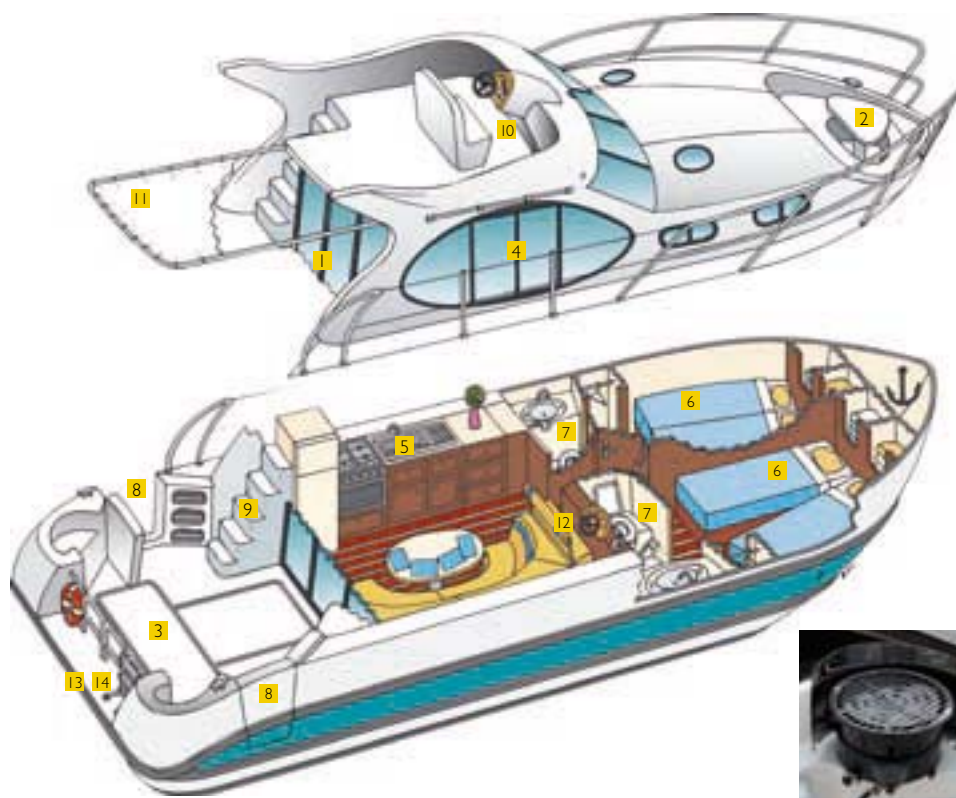

Nicols *Quattro*

Barbecue à gaz extérieur
(Uniquement base Portugal)

Descriptif Nicols Quattro

- 1 - Baie coulissante arrière
- 2 - Terrasse avant moulée dans le pont
- 3 - Terrasse arrière de plain pied équipée d'un salon de pont
- 4 - Séjour avec vue panoramique à 360° équipé d'une banquette transformable en lit double
- 5 - Cuisine équipée grand confort (**réfrigérateur 220 litres avec bloc de congélation**), réchaud 4 feux, four
- 6 - Cabines au lits modulables : 2 lits simples ou 1 lit double (140 x 195)
- 7 - 2 salles de bains avec WC, douche et lavabo
- 8 - **Portillons d'accès latéraux**
- 9 - Escalier fixe d'accès au double pilotage
- 10 - **Pilotage extérieur escamotable**
- 11 - Taud de soleil
- 12 - Poste de pilotage intérieur
- 13 - **Echelle de bain**
- 14 - **Douchette de pont**

2 cabines, jusqu'à 6 personnes, conseillé pour 2 couples, ou 1 couple et 2 enfants.

Chambres avant Nicols Quattro

Des rangements fonctionnels et esthétiques

Taud de terrasse arrière Quattro