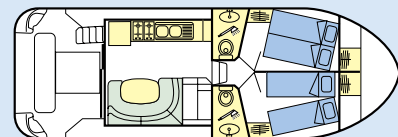

Nicols *Quattro*

Barbecue à gaz extérieur
(Uniquement base Portugal)

Descriptif Nicols Quattro

- 1 - Baie coulissante arrière
- 2 - Terrasse avant moulée dans le pont
- 3 - Terrasse arrière de plain pied équipée d'un salon de pont
- 4 - Séjour avec vue panoramique à 360° équipé d'une banquette transformable en lit double
- 5 - Cuisine équipée grand confort (**réfrigérateur 220 litres avec bloc de congélation**), réchaud 4 feux, four
- 6 - Cabines au lits modulables : 2 lits simples ou 1 lit double (140 x 195)
- 7 - 2 salles de bains avec WC, douche et lavabo
- 8 - **Portillons d'accès latéraux**
- 9 - Escalier fixe d'accès au double pilotage
- 10 - **Pilotage extérieur escamotable**
- 11 - Taud de soleil
- 12 - Poste de pilotage intérieur
- 13 - **Echelle de bain**
- 14 - **Douchette de pont**

2 cabines, jusqu'à 6 personnes, conseillé pour 2 couples, ou 1 couple et 2 enfants.

Chambres avant Nicols Quattro

Des rangements fonctionnels et esthétiques

Taud de terrasse arrière Quattro