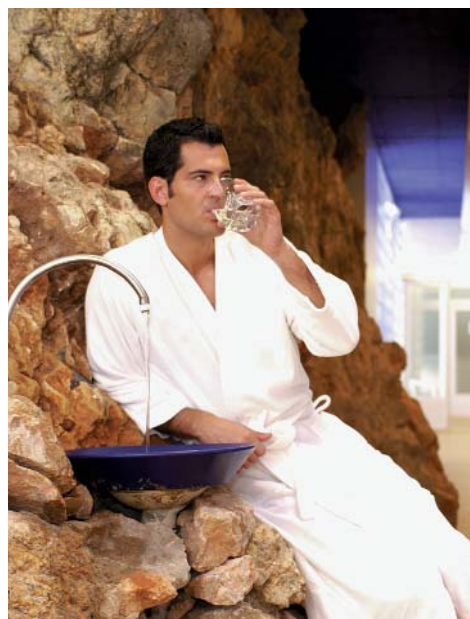

ESTANCIAS SIN PROGRAMA

Persona/Día en AD	05.04-09.04	Resto de fechas
	28.04-02.05	
	15.07-26.08	
	11.10-14.10	
	31.10-04.11	
	05.12-08.12	
Doble terraza	87	77
Sup. MP	23	23
Sup. PC	37	37

ESTANCIAS CON PROGRAMA, MÍNIMO 2 NOCHES

Persona y día en AD	Dom.-Jue.	Vie.-Sáb	Dom.-Jue.	Vie.-Sáb
Doble terraza	76	83	66	73
Sup. MP	23		23	
Sup. PC	37		37	

Nota: Precios válidos para estancias de clientes con programa y acompañante sin tratamiento en la misma habitación. Para estancias superiores a 4 noches se recomienda la estancia en régimen de pensión completa.

SUPLEMENTOS Y DESCUENTOS GENERALES: Sup. Doble superior: 5 € Sup. Doble Uso Individual: 32 € Sup. Individual sin terraza: 24 €/persona y día. **Los precios incluyen agua en las comidas.** Niños hasta 3 años: GRATIS. Dto. Niños 4-11 años: 40%. Dto. 3ª Persona: 15 €/noche. NOTA: En Semana Santa y Puentes, consultar programas especiales.