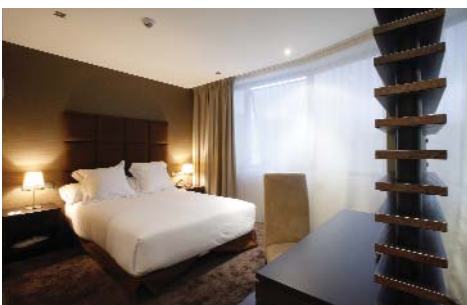

OFERTA PROGRAMAS. 01.01-31.12

Descanso y Salud AD 1 noche	Opción A	50
	Opción B	70
Descanso, Gastronomía y Salud MP 1 noche		75
Escapada Relajante AD 2 noches		135
Escapada Romántica AD + MP 2 noches		140
Relajante LangrehOtel AD 3 noches		178
Relajante LangrehOtel AD 4 noches		226
Sup. Almuerzo o Cena		27

Nota. Ofertas no acumulables entre sí ni a otras ofertas y promociones.