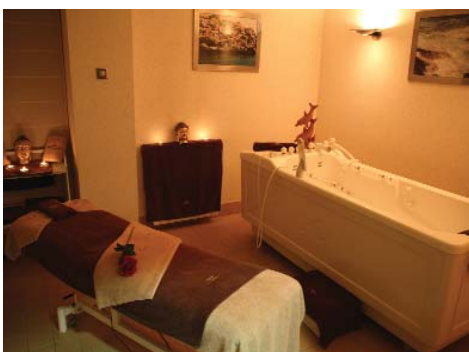

Persona y día en AD	01.01-14.03 16.09-31.12		15.03-15.09	
	Domingo a jueves	Viernes y Sábado	Domingo a jueves	Viernes y Sábado
Doble	67,50	84,50	75	93,50
Doble Uso Individual	106	135	120	150
Sup. Suite	82,50	73	75	63,75
Sup. MP	34		34	
Sup. PC	54		54	

* Niños 0-12 años: Gratis en AD - cuna o cama supletoria bajo disponibilidad; Servicios de restauración: 50% pensión adulto.

Dto. 3ª Persona: 25%. * Nota: La habitación doble es tipo Júnior Suite.

OFERTA VENTA ANTICIPADA: 10% DTO., para reservas realizadas con 30 días de antelación.

TODOS LOS PRECIOS INCLUYEN: Préstamo de albornoz y zapatillas, uso ilimitado del circuito SPA (mayores de 16 años, gimnasio y actividades colectivas, piscinas (exterior, actividades y entrenamiento -semiolímpica-), putting green (1.800 m² -servicio de alquiler de material no incluido-).

PROGRAMAS - Persona/Programa

Deluxe 1 día	78
Chocolat Experience 1 día	156 (las 2 personas)
Antiestrés 1 día	102
Sweet Sensations 2 días	150
Algas Detox 2 días	157
Oriental Dreams 2 días	217
For Men 3 días	246
Eternity 3 días	228
Sweet Sensations 6 días	492
Eternity 6 días	458

NOTA: Los precios no incluyen el alojamiento, debiéndose sumar a la habitación para configurar el programa completo.