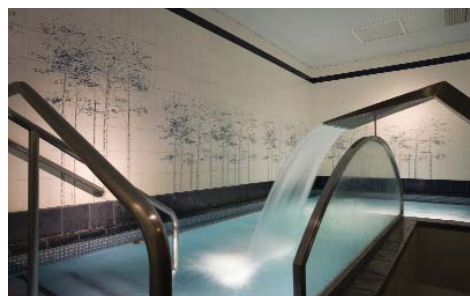

Hotel Balneario Broquetas ***

Caldes de Montbuí - Barcelona

Pza. Font del Lleó, 1

Temporada de apertura: Todo el año.

www.nextel.travel/balnearios/catalunya/broquetas.html

Este hotel balneario es un espléndido edificio modernista, que está situado dentro de un conjunto Monumental Artístico Protegido, ampliado y adaptado a los actuales criterios de confort. Sus orígenes se remontan al año 1.729.

Características de las Aguas: Hipertermiales, clorurado sódicas y fluoradas. Temperatura 77 °C y de caudal abundantísimo. Aguas minero medicinales declaradas de utilidad pública.

Indicaciones Terapéuticas: Estrés, afecciones reumáticas, articulares, secuelas de traumatismos osteoarticulares, neurálgias y alteraciones neurológicas, patologías respiratorias, gota y obesidad. Estas aguas, con propiedades antiinflamatorias, son muy indicadas para deportistas.